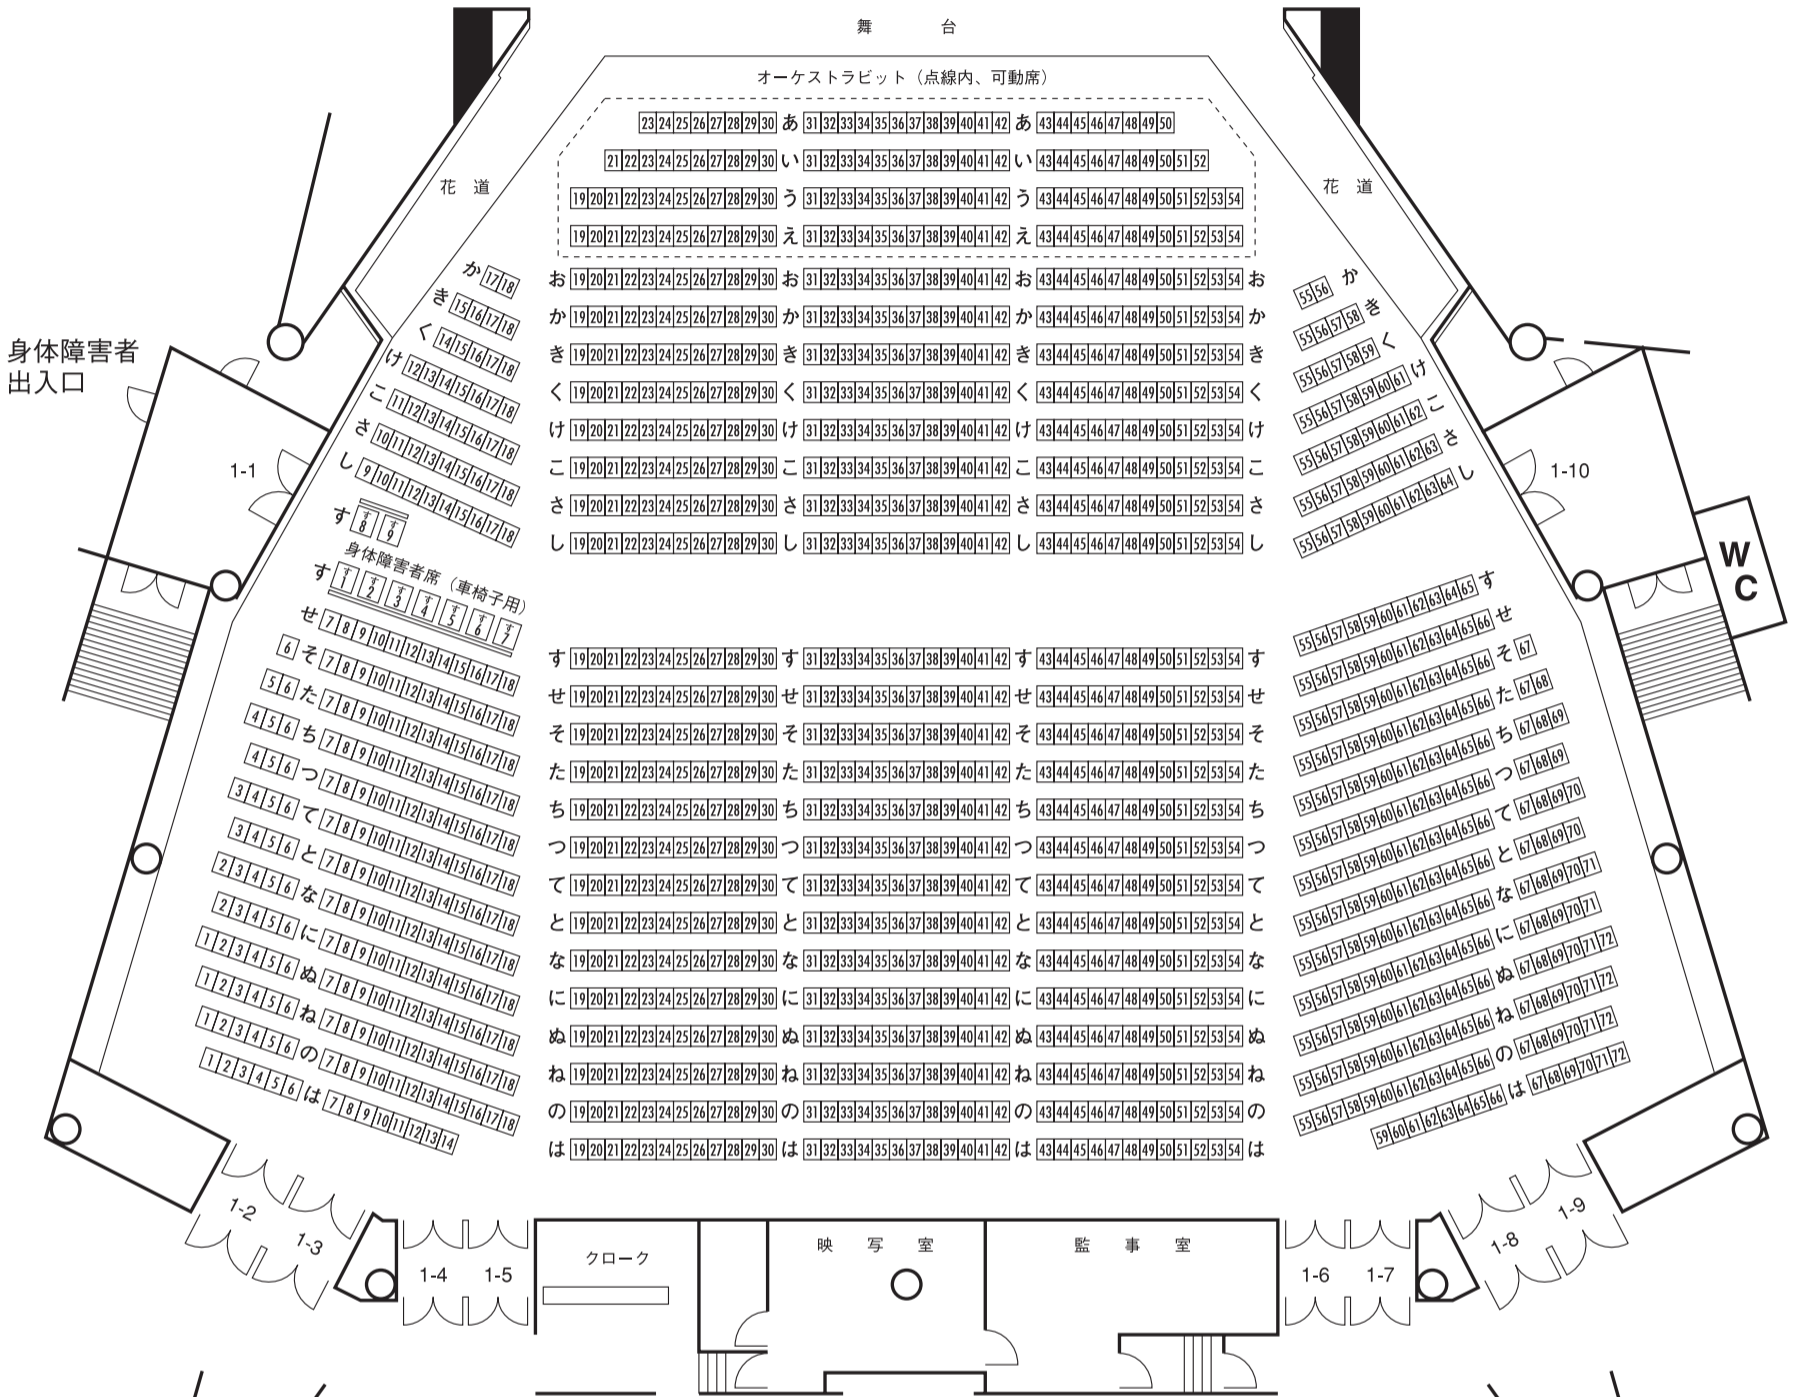

和歌山県民文化会館大ホール座席図

席数 1,998
 (固定席 1,998 (うち可動席 132))
 (身体障害者席 9 (車椅子用))

1階座席図 (席数 1,431 うち可動席132)

2階座席図 (席数 558)