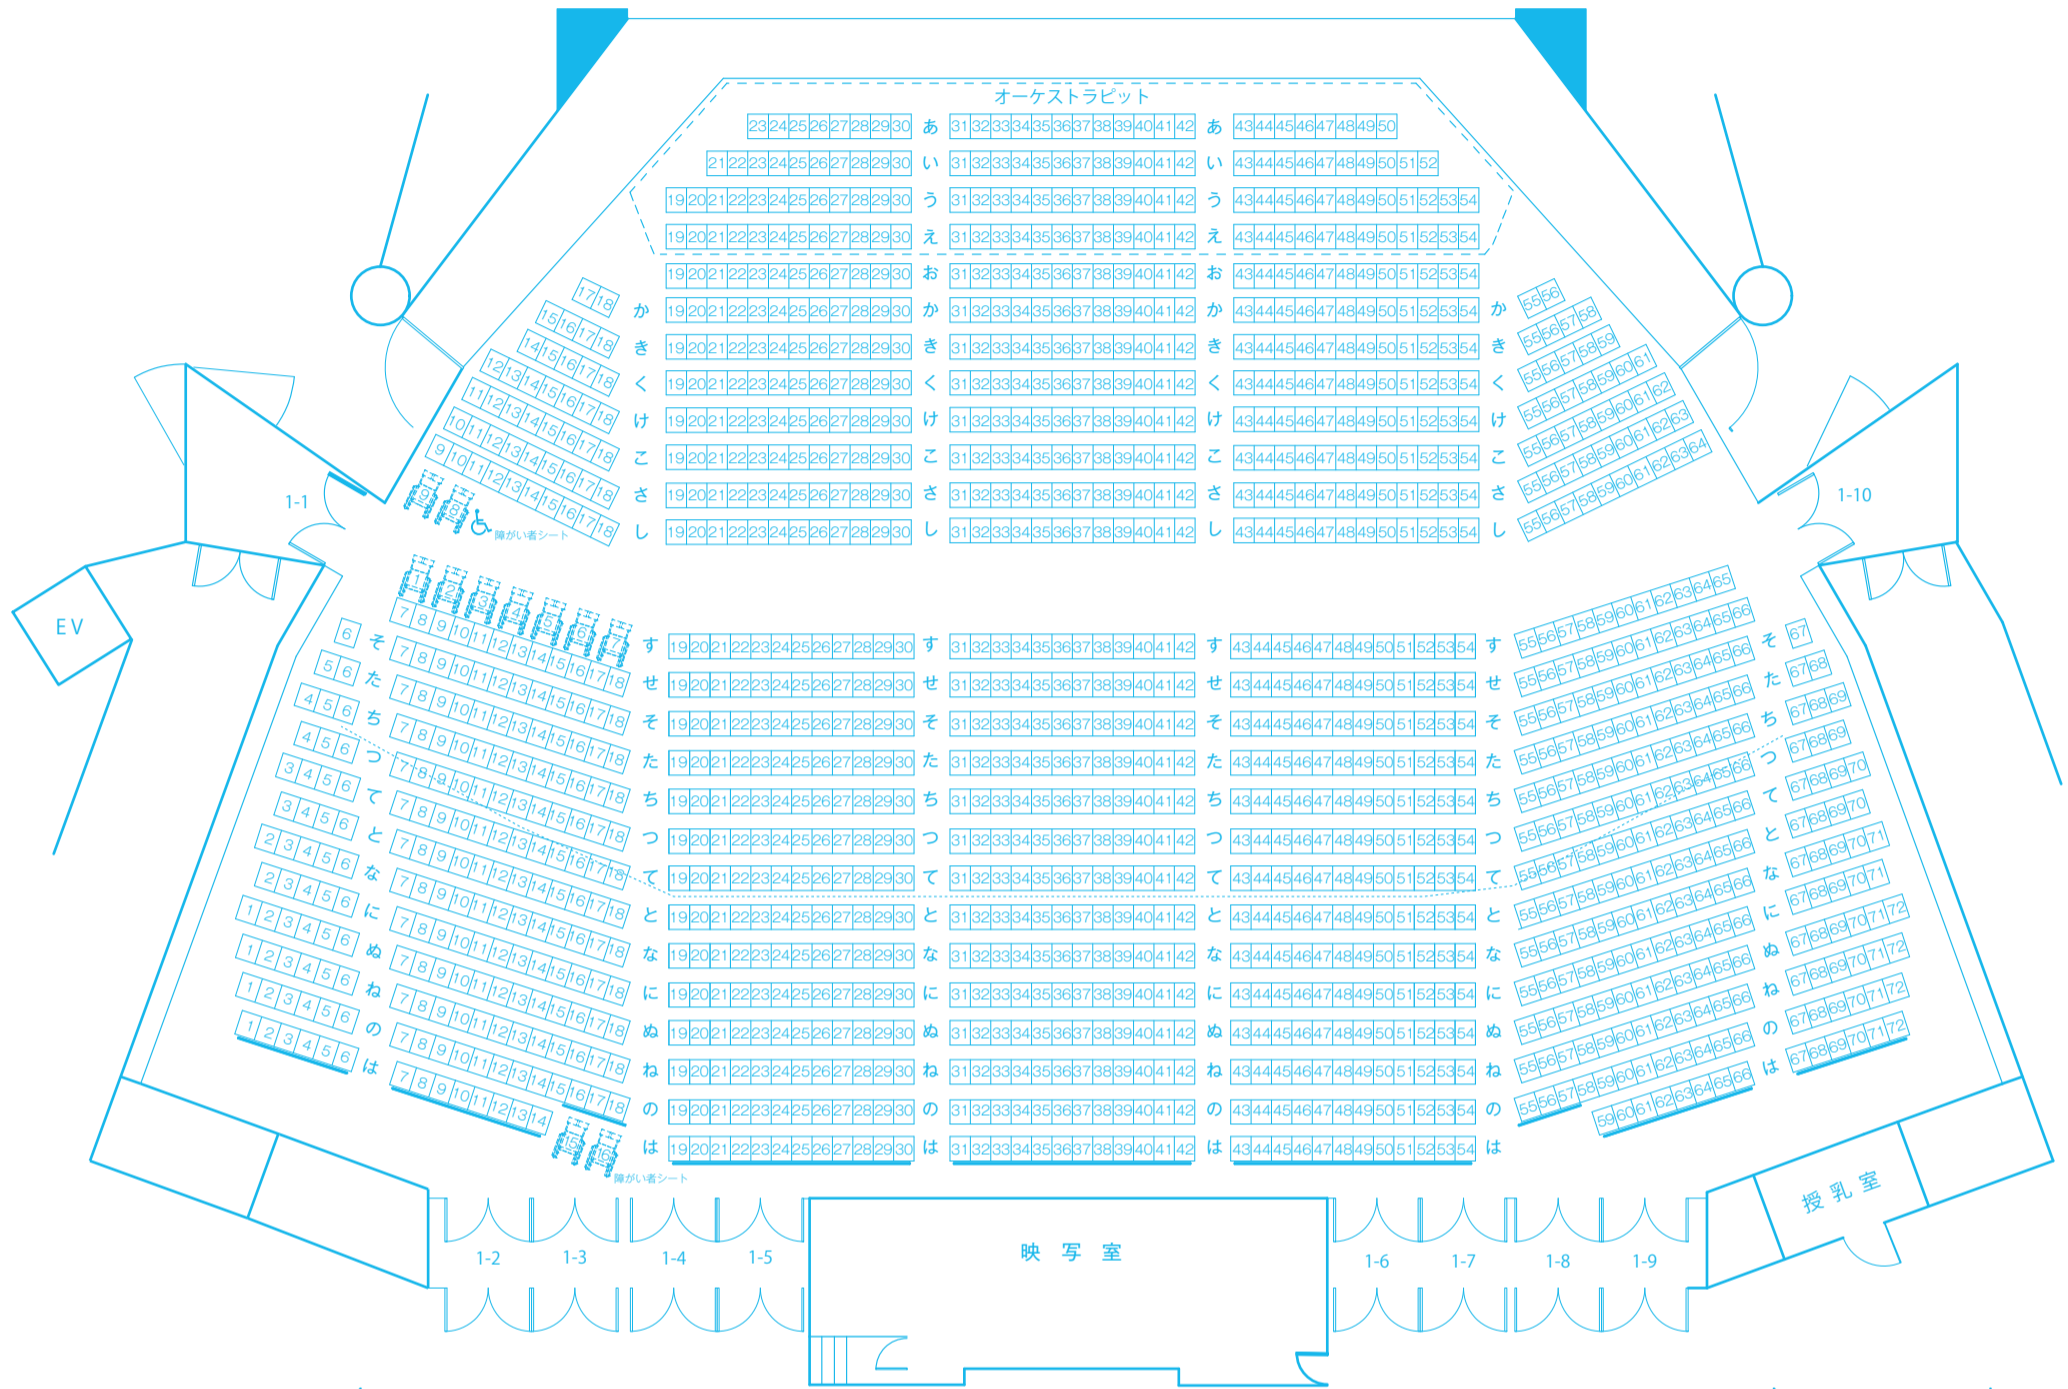

和歌山県民文化会館 大ホール座席図

1階座席図 (席数 1431 うち可動席 132)
舞 台

席 数 2000
固 定 席 1989 (うち可動席132)
身体障がい者席 11 (車椅子席)

2階座席図 (席数 558)