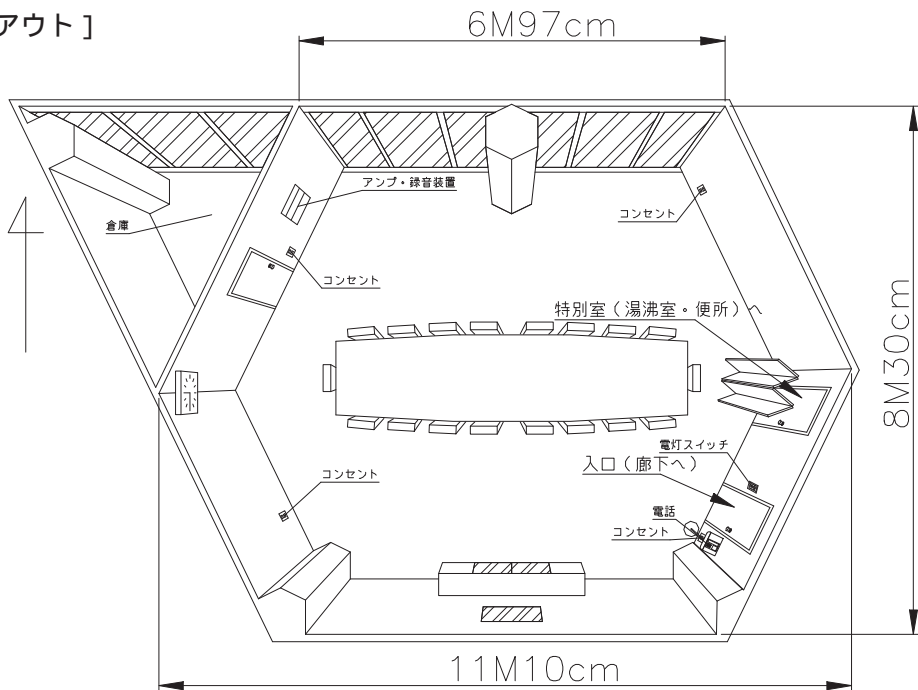

[レイアウト]

定員：18人 面積：73.7m²

天井高さ：2.6m