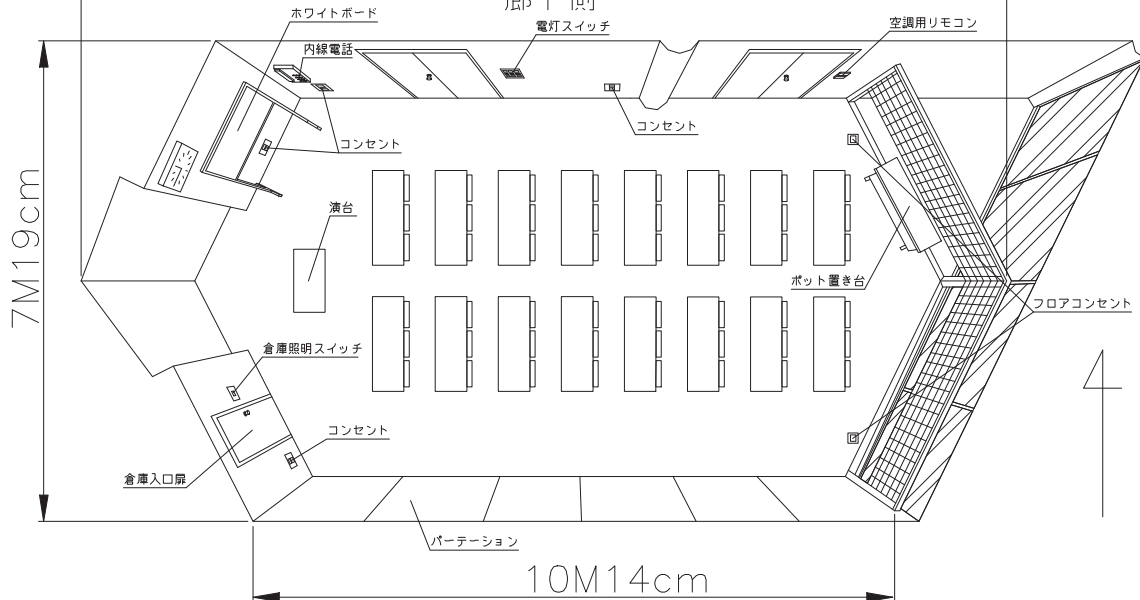

[レイアウト]

14M28cm

廊下側

定員50人 面積87.7m²
天井高さ：2M70cm