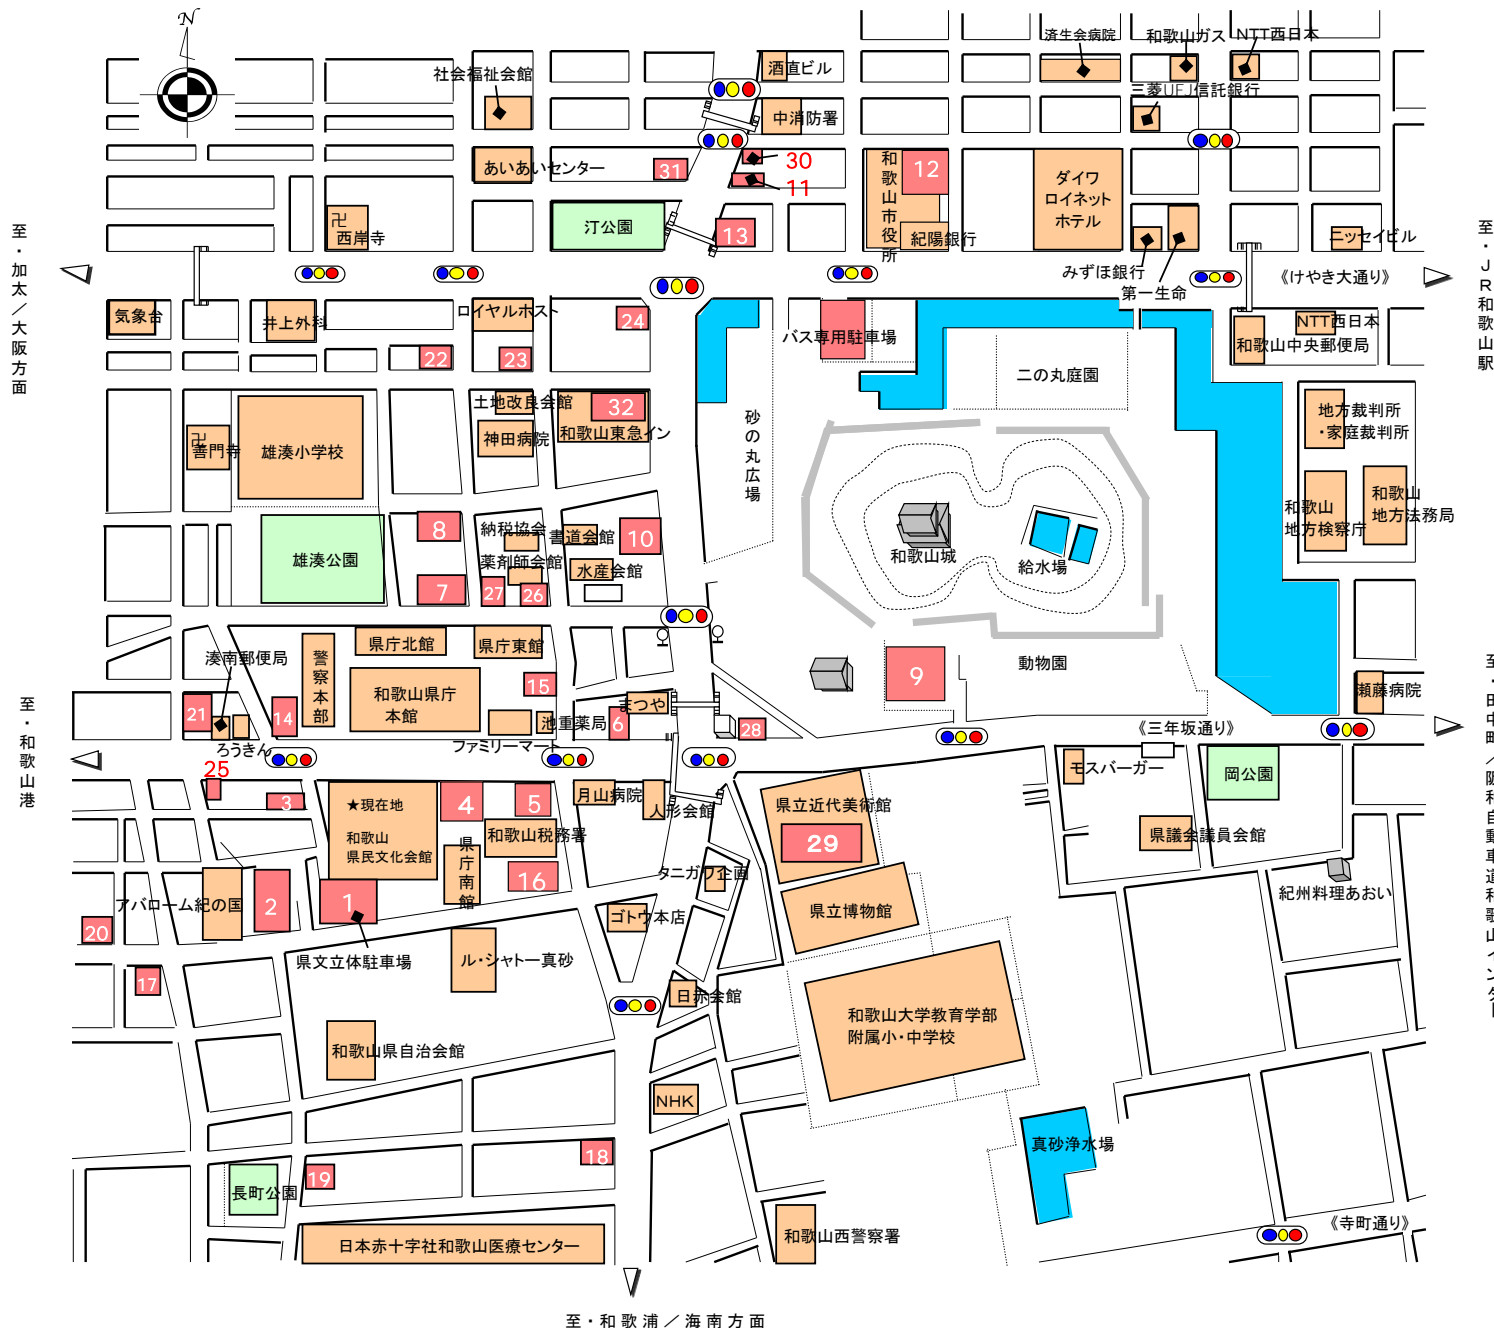

和歌山県民文化会館周辺有料駐車場マップ

- 1 県民文化会館立体駐車場
- 2 アバローム紀の国駐車場(正面)
- 3 アバローム紀の国駐車場
- 4 県庁前モータープール
- 5 大岩ビルパーキング
- 6 リパーク和歌山県庁東
- 7 パーク上野町
- 8 雑賀屋町コインパーク
- 9 和歌山公園駐車場
- 10 タイムズ追廻門前
- 11 タイムズ和歌山市役所前第2
- 12 和歌山市営中央駐車場
- 13 タイムズ和歌山城前
- 14 タイムズ和歌山県庁前
- 15 和歌山県庁前第2パークNET
- 16 和歌山湊通丁駐車場
- 17 NPC和歌山湊通丁P
- 18 日赤北P&Kパーキング
- 19 ちかっぱ日赤前
- 20 ショウワパーク東長町
- 21 久右衛門丁駐車場
- 22 キナンパーク西汀丁
- 23 タイムズ南汀丁
- 24 キナンパーク和歌山北汀丁
- 25 パラカス右衛門丁第1
- 26 ちかっぱ県庁前
- 27 ちかっぱ県庁前Ⅱ
- 28 リパーク和歌山城南
- 29 和歌山県立近代美術館・博物館
- 30 キナンパーク和歌山八番丁
- 31 みぎわ丁タイガーパーキング
- 32 和歌山東急プラザ

至・和歌浦／海南方面